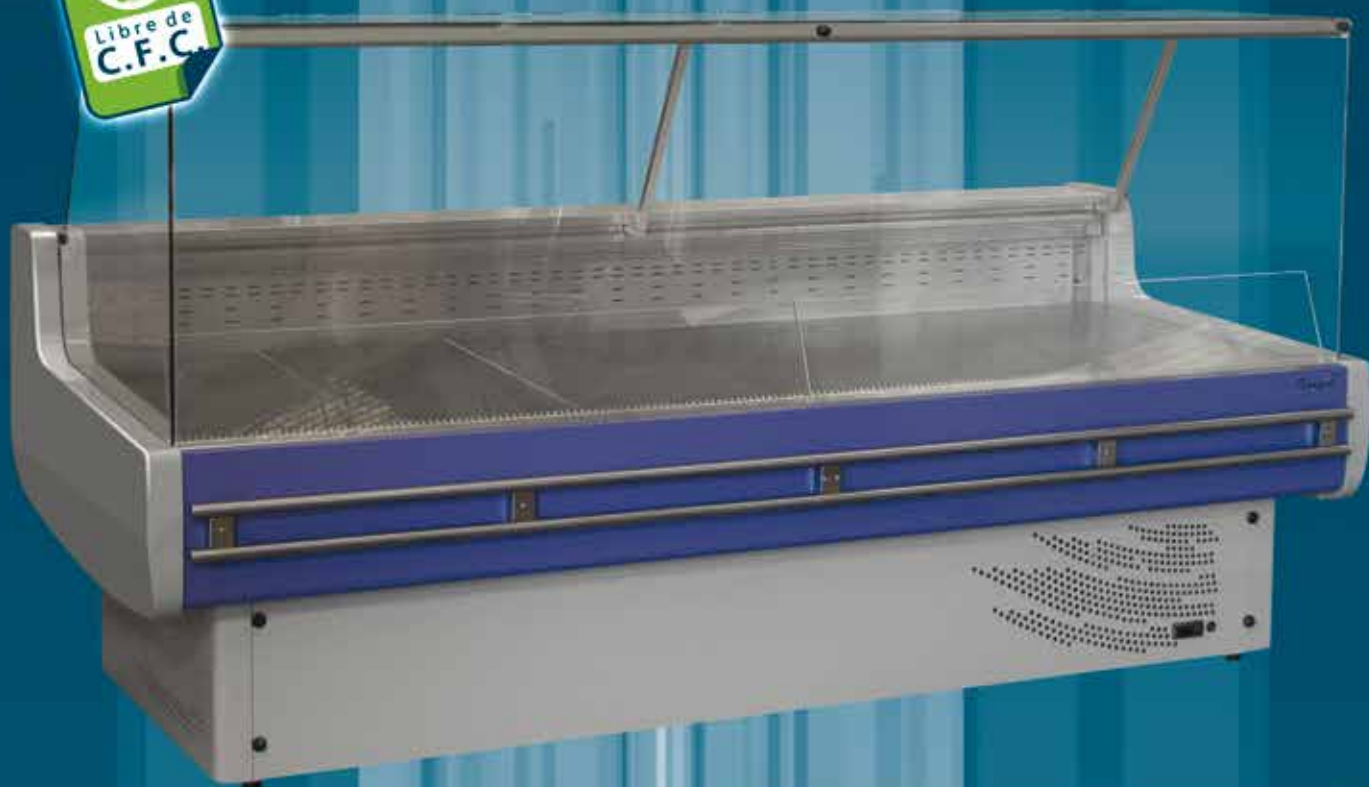

# Visión EVR 2500

Visión EVR 2500

CÓDIGO	LARGO	ANCHO	ALTO	HP
EVR2500	2500	1105	1340	1

- Temperatura: de 0° a 8° C
- Diseñada para aumentar la visibilidad de los productos.
- Refrigeración forzada.
- Interior en acero inoxidable.
- Laterales plásticos en ABS.
- Base metálica prepintada de color a elección.
- Aislamiento en poliuretano inyectado.
- Frente, techo y laterales de vidrio recto templado.
- Iluminación Interior e inferior por LED.

Fábrica de gabinetes, heladeras  
comerciales y cámaras frigoríficas

**Mondino**®

*Sinónimo del más alto nivel en exhibidores refrigerados*